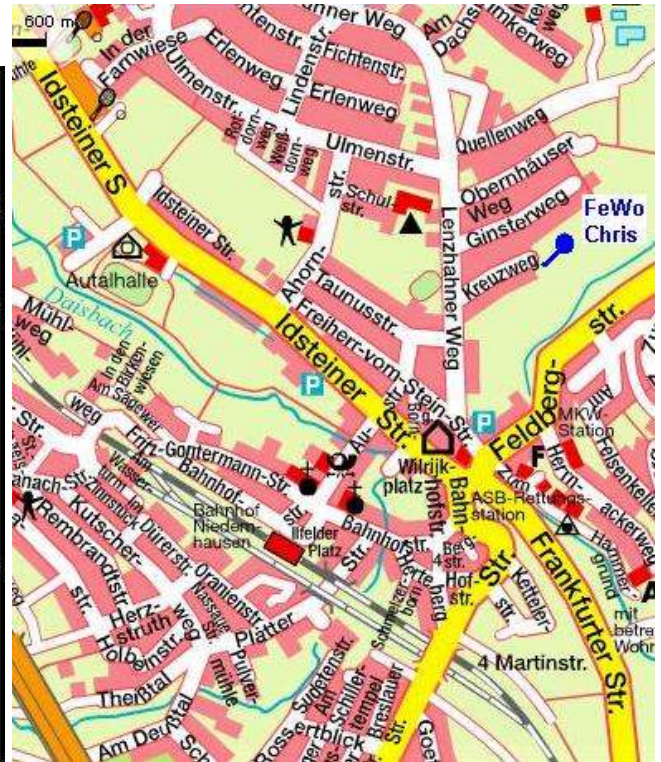

# Anreise

Ch. Freihofer  
 Kreuzweg 12  
 65527 Niedernhausen

	<b>A3 von Köln kommend</b>
	A3 - Abfahrt Wiesbaden/Niedernhausen.
1 	An der Ampel links. Nach 50 m unterfahren Sie die Autobahn.
2 	Nächste Ampel links Richtung Niedernhausen.
	Nächste Ampel weiter gerade aus.
<b>weiter 3</b>	
	<b>A3 von Frankfurt Flughafen kommend</b>
	A3 - Abfahrt Wiesbaden/Niedernhausen.
1 	An der Ampel links.
2 	Straßenverlauf ca. 1,5 km folgen (über Bahngleise).
3 	Ortseinfahrt von Niedernhausen.
4 	200 m weiter gerade aus (Frankfurter Straße).
5 	Kurz vor der Ampel rechts abbiegen (Feldbergstraße) und sofort links einordnen.
6 	Nach 20 m links in den Lenzhahner Weg
7 	300 m gerade aus auf dem Lenzhahner Weg.
8 	Rechts einbiegen in den Kreuzweg. Nach 120 m haben Sie Ihr Ziel erreicht (letztes Haus rechts, Kreuzweg 12, 65527 Niedernhausen).
9 	