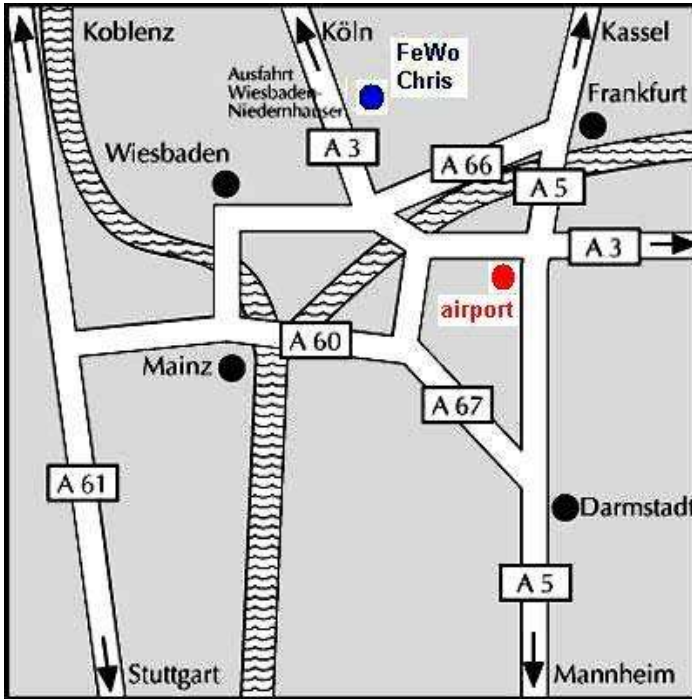

# Anreise

Ch. Freihofer  
 Kreuzweg 12  
 65527 Niedernhausen

	<b>A3 von Köln kommend</b>
	A3 - Abfahrt Wiesbaden/Niedernhausen.
1 	An der Ampel links. Nach 50 m unterfahren Sie die Autobahn.
2 	Nächste Ampel links Richtung Niedernhausen.
	Nächste Ampel weiter gerade aus.
<b>weiter 3</b>	
	<b>A3 von Frankfurt Flughafen kommend</b>
	A3 - Abfahrt Wiesbaden/Niedernhausen.
1 	An der Ampel links.
2 	Straßenverlauf ca. 1,5 km folgen (über Bahngleise).
3 	Ortseinfahrt von Niedernhausen.
4 	200 m weiter gerade aus (Frankfurter Straße).
5 	Kurz vor der Ampel rechts abbiegen (Feldbergstraße) und sofort links einordnen.
6 	Nach 20 m links in den Lenzhahner Weg
7 	300 m gerade aus auf dem Lenzhahner Weg.
8 	Rechts einbiegen in den Kreuzweg. Nach 120 m haben Sie Ihr Ziel erreicht (letztes Haus rechts, Kreuzweg 12, 65527 Niedernhausen).
9 	